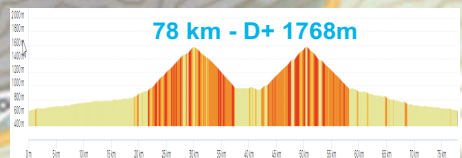

Sarrancolin

CCV CASTELMAUROU

20 Juillet 2022

Sortie «Tour de France»

Départ de SARRANCOLIN

à 8H15

3 circuits au choix:

Rouge: 109 Km, D+ 2882m

Bleu: 78Km, D+ 1768m

Vert: 53 Km, D+ 1038m

Peyresourde

78 km - D+ 1768m

109 km - D+ 2882m

53 km - D+ 1038m