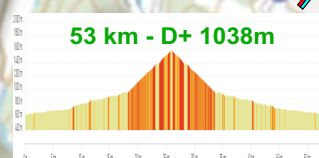

Sarrancolin

CCV CASTELMAUROU

20 Juillet 2022

Sortie «Tour de France»

Départ de SARRANCOLIN

à 8H15

3 circuits au choix:

Rouge: 109 Km, D+ 2882m

Bleu: 78Km, D+ 1768m

Vert: 53 Km, D+ 1038m

Peyresourde

78 km - D+ 1768m

109 km - D+ 2882m

53 km - D+ 1038m