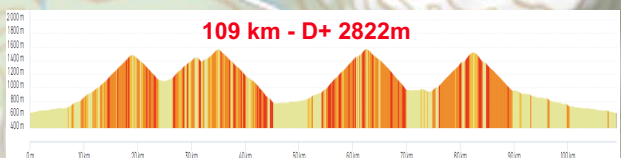

Sarrancolin

CCV CASTELMAUROU

20 Juillet 2022

Sortie «Tour de France»

Départ de SARRANCOLIN

à 8H15

3 circuits au choix:

Rouge: 109 Km, D+ 2882m

Bleu: 78Km, D+ 1768m

Vert: 53 Km, D+ 1038m

Peyresourde

78 km - D+ 1768m

109 km - D+ 2882m

53 km - D+ 1038m