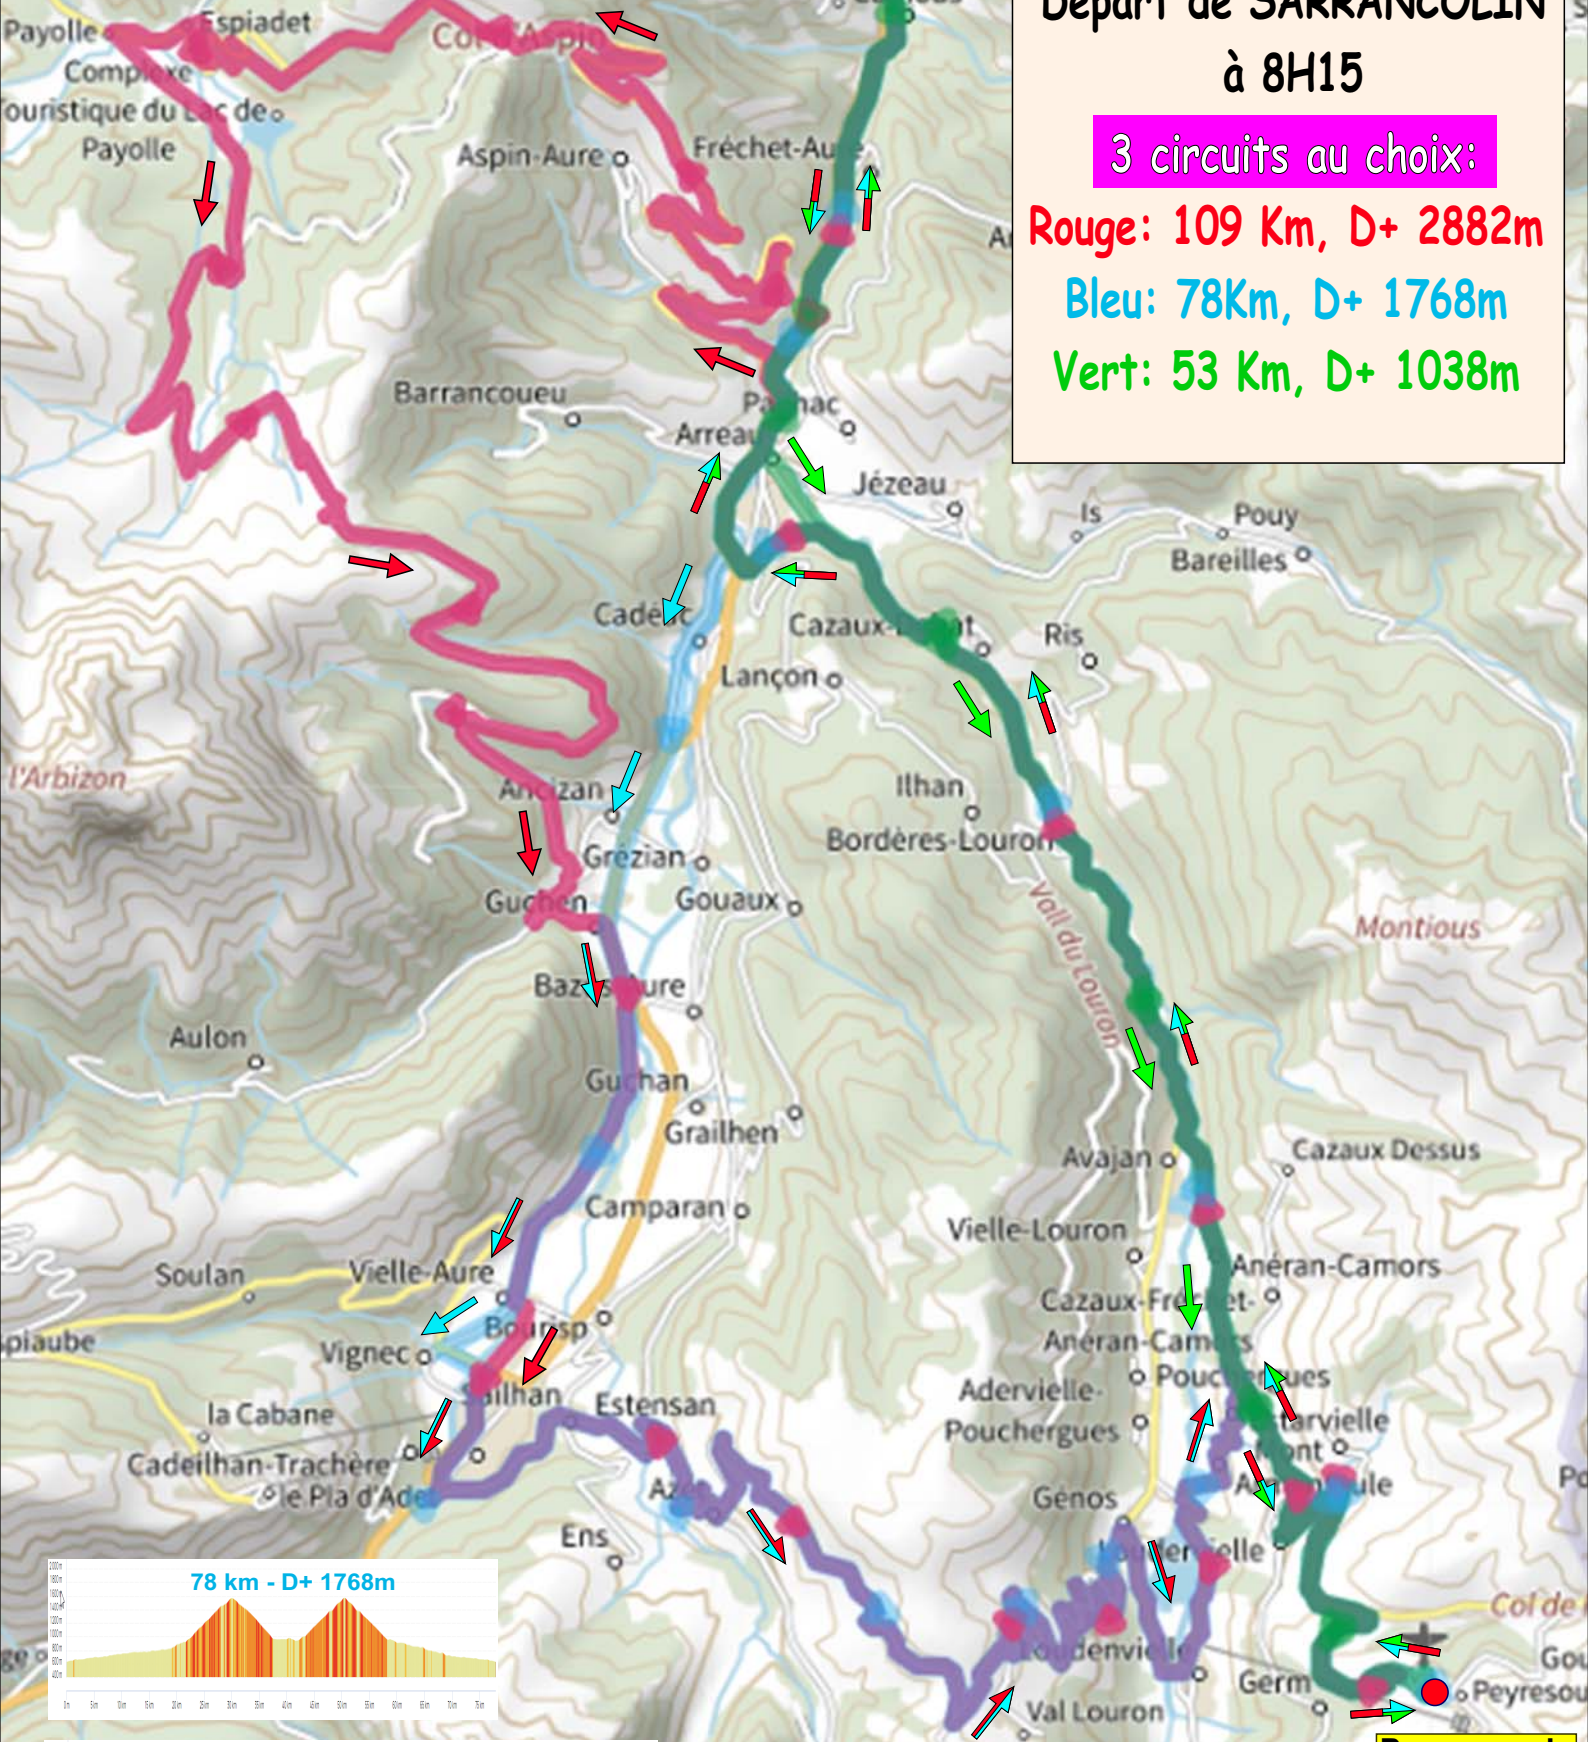

Sarrancolin

CCV CASTELMAUROU

20 Juillet 2022

Sortie «Tour de France»

Départ de SARRANCOLIN

à 8H15

3 circuits au choix:

Rouge: 109 Km, D+ 2882m

Bleu: 78Km, D+ 1768m

Vert: 53 Km, D+ 1038m

Peyresourde

78 km - D+ 1768m

109 km - D+ 2882m

53 km - D+ 1038m